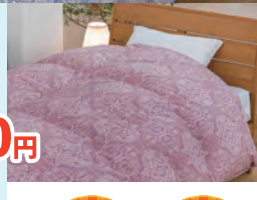

3 羽毛ふとん フェルン

表裏: ポリエステル 65% レーヨン 35%

充填量: 1.2kg 配色: ピンク・サックス

シングル 150×210cm

⊗100,000円の品

ダックダウンが1.2kg以上です

特別価格

本体 **34,800円**

充填量: 1.7kg 配色: ピンク

ダブル 190×210cm

⊗150,000円の品

ロイヤルゴールドクラス 400dp

フランス産ホワイトダックダウン 93%

特別価格

本体 **49,800円**